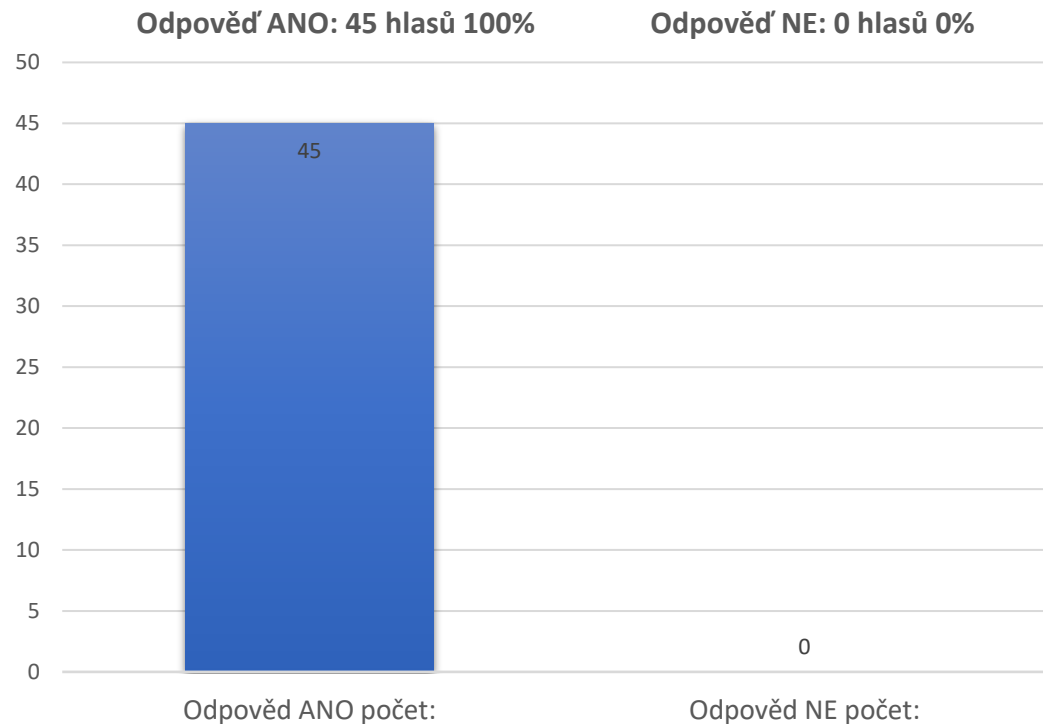

2) Má obec Útěchovice vystupovat proti výstavbě větrných elektráren ve svém katastrálním území?

Obyvatelé obce