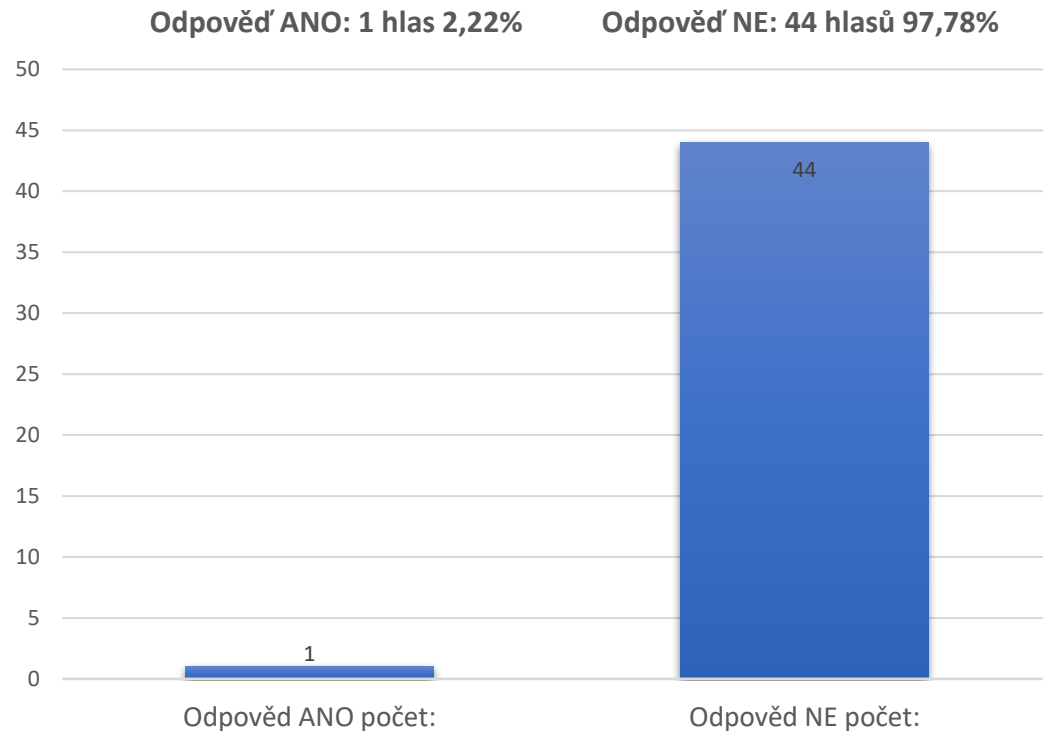

1) Má obec Útěchovice podporovat výstavbu větrných elektráren ve svém katastrálním území?

Obyvatelé obce