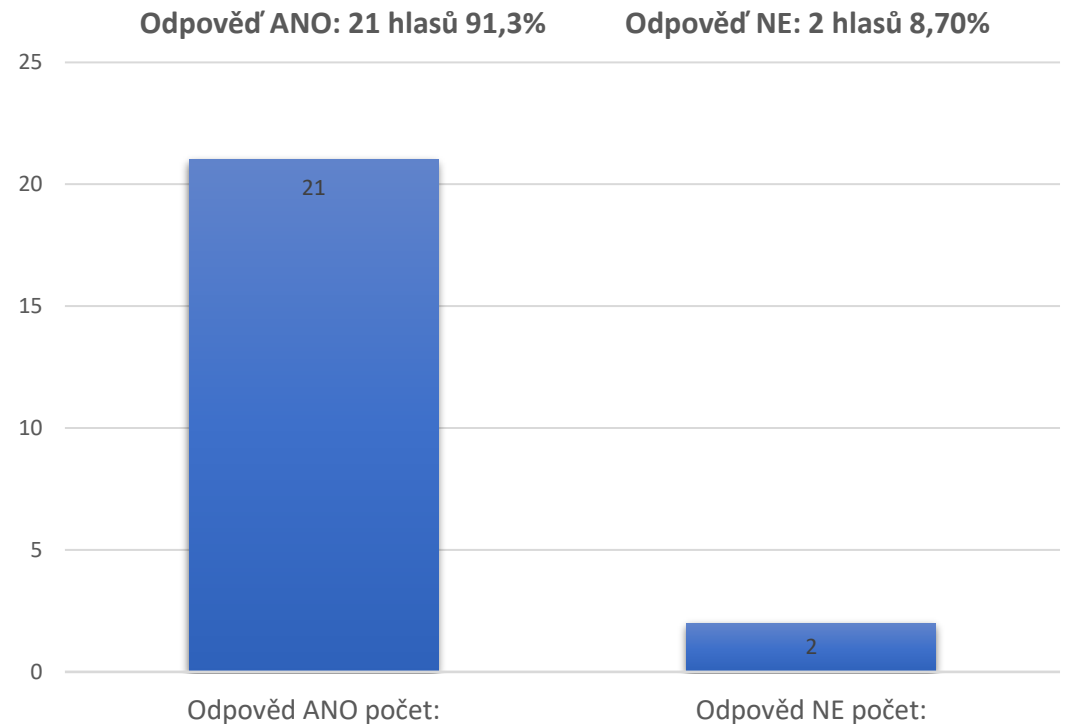

Vlastníci domů