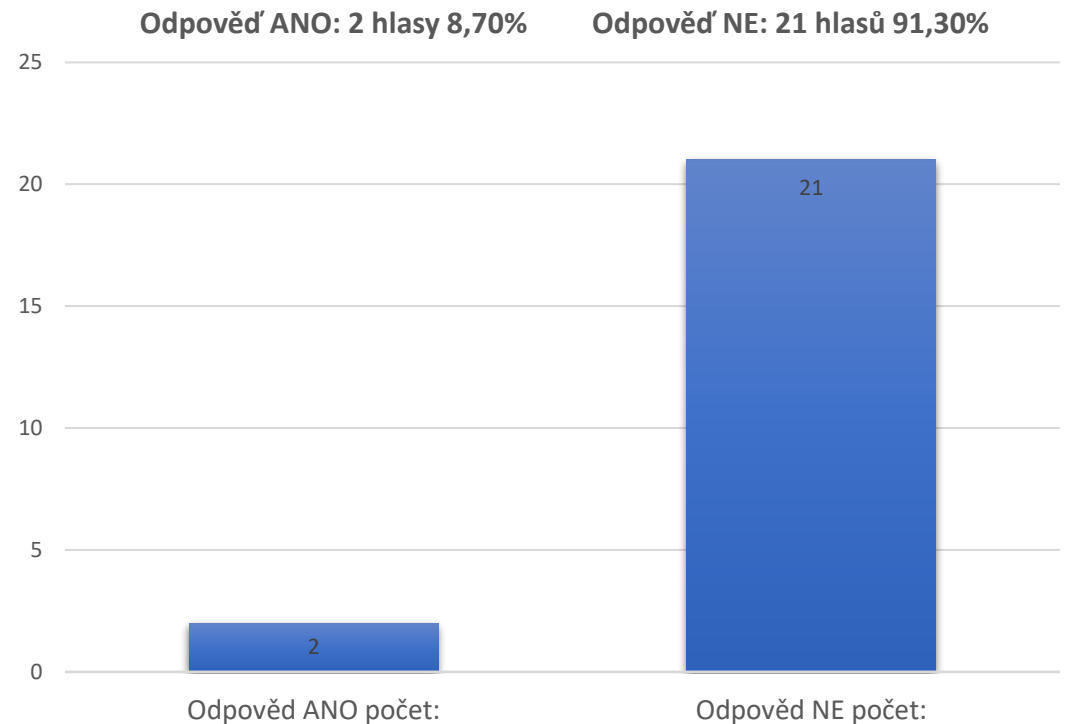

Vlastníci domů