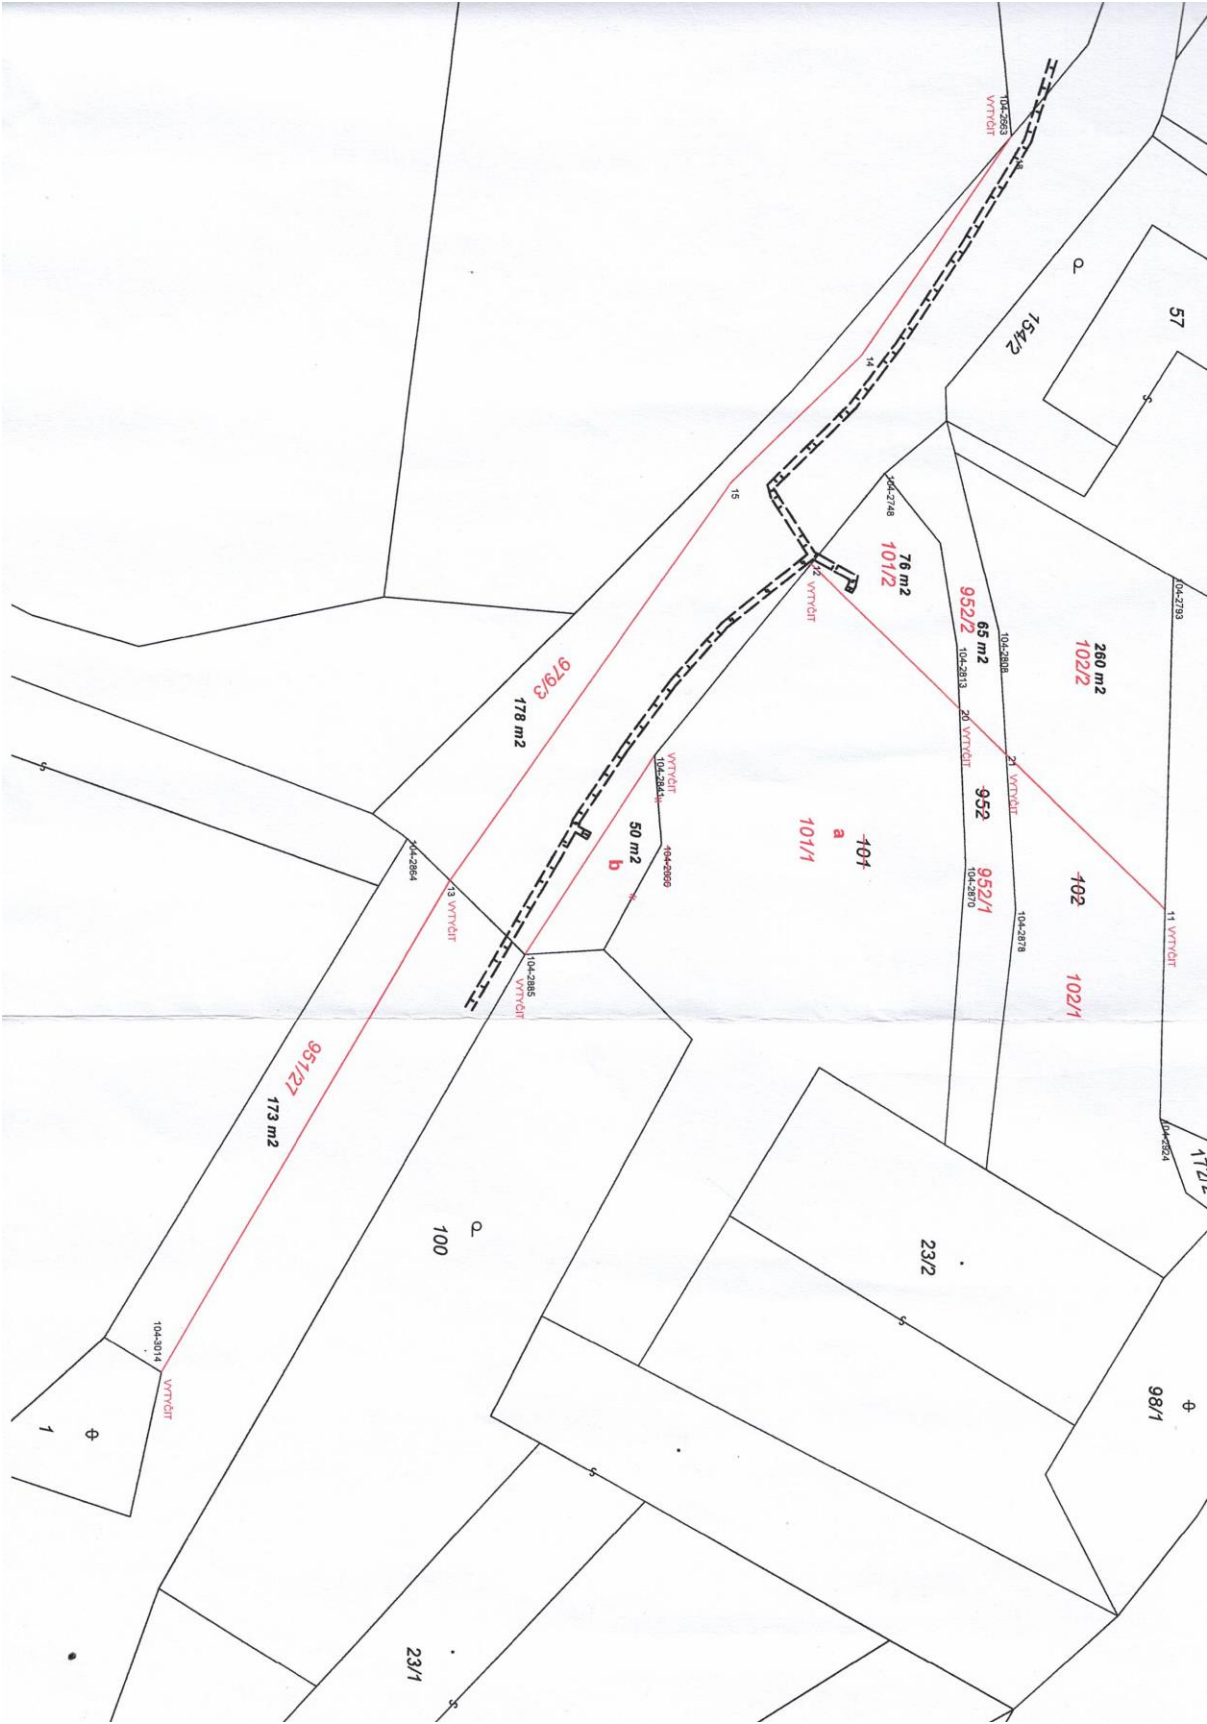

Obec Útěchovice zveřejňuje podle § 39 zákona 128/2000 Sb. o obcích, ve znění pozdějších předpisů záměr prodeje nemovitosti:

Obec: **Útěchovice**

Katastrální území: **Útěchovice u Hořepníku**

Předmět prodeje: **část pozemku č. 979/1 o velikosti 178 m² (nově navržený pozemek 979/3), 951/18 o výměře 173 m² (nově navržený pozemek 951/27) a dílu „b“ o velikosti 50 m² (z pozemku p. č. 979/1)**

sejmuto dne:

Grafická příloha:

VÝKAZ DOSAVADNÍHO A NOVÉHO STAVU ÚDAJŮ KATASTRU NEMOVITOSTÍ

Dosavadní stav			Nový stav												
Označení pozemku parc. číslem	Výměra parcely		Druh pozemku Způsob využití	Označení pozemku parc. číslem	Výměra parcely		Druh pozemku Způsob využití	Typ stavby Způsob využití	Zpús. určení výměr	Porovnání se stavem evidence právních vztahů					
	ha	m ²			ha	m ²				Díl přechází z pozemku označeného v		Číslo listu vlastnictví	Výměra dílu		Označení dílu
										katastru nemovitosti	dřívejší poz. evidenci		ha	m ²	
101	8	70	ostat. pl. jiná plocha	101/1	8	44	ostat. pl. jiná plocha		0	101 979/1	155 10001	7	94	a	
														8	44
				101/2		76	ostat. pl. jiná plocha		0	101	155		76		
102	5	78	ostat. pl. jiná plocha	102/1	3	18	ostat. pl. jiná plocha		0	102	155		3	18	
				102/2	2	60	ostat. pl. jiná plocha		0	102	155		2	60	
951/18	1	32	ostat. pl. ostat. komunikace	951/18	1	30	ostat. pl. ostat. komunikace		0	951/18	10001	1	30	32	
				951/27	1	73	ostat. pl. ostat. komunikace		0	951/18	10001		1	73	
952	1	62	ostat. pl. ostat. komunikace	952/1		97	ostat. pl. ostat. komunikace		0	952	155			97	
				952/2		65	ostat. pl. ostat. komunikace		0	952	155			65	
979/1	34	31	ostat. pl. ostat. komunikace	979/1	32	03	ostat. pl. ostat. komunikace		0	979/1	10001		32	03	
				979/3	1	78	ostat. pl. ostat. komunikace		0	979/1	10001		1	78	
	1	82	46		1	82	46								