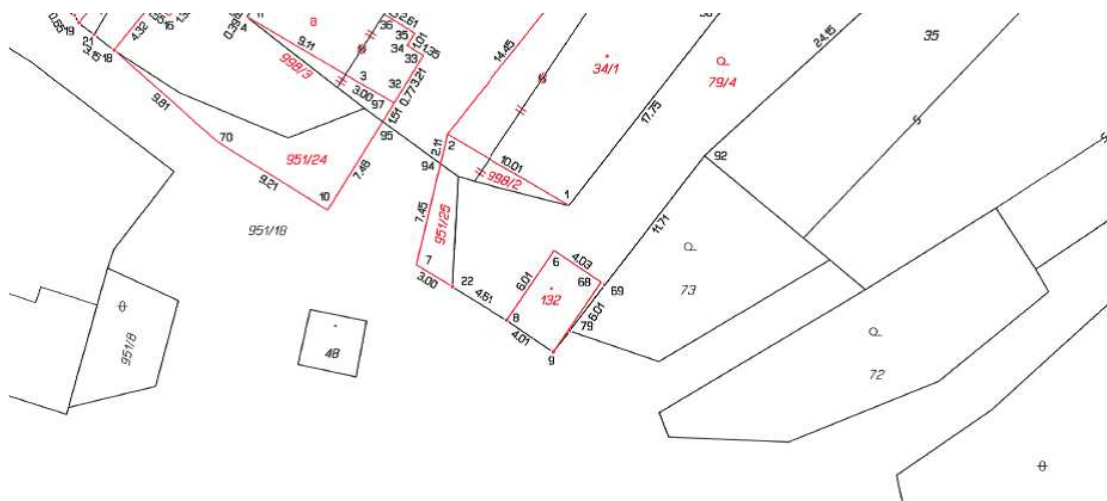

Ing. Otakar Pejša, starosta

sejmuto dne:

Ing. Otakar Pejša, starosta obce Útěchovice